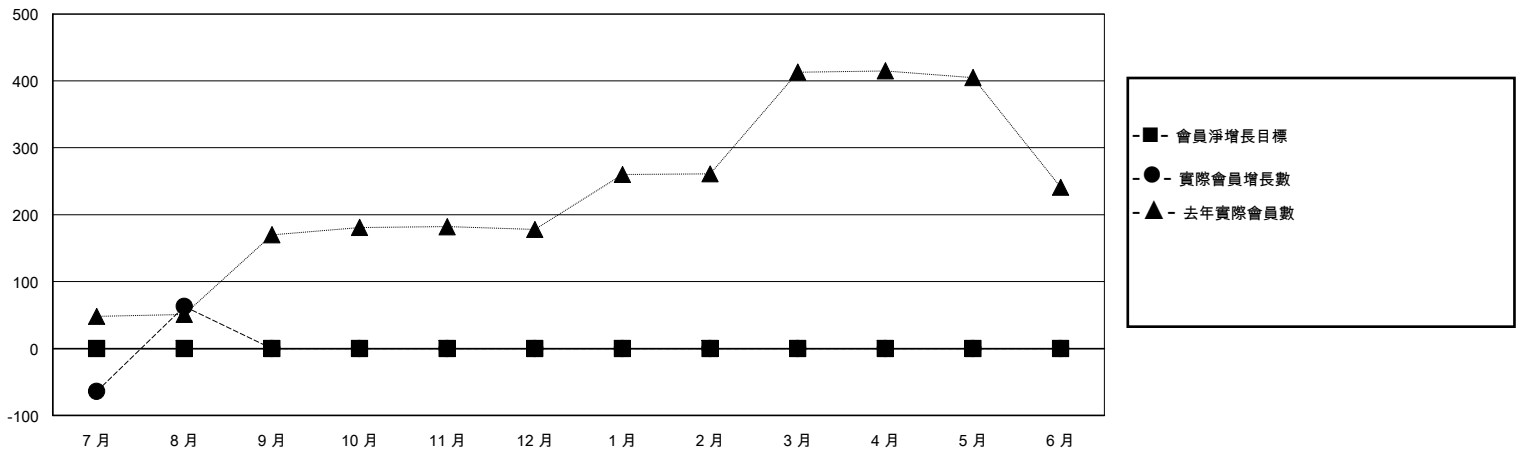

MONTHLY MEMBERSHIP PROGRESS REPORT

District 300A 1

Results as of: 8/31/2024

GMT:

地點 REP OF CHINA

GMT憲章區

分會			
成果 2024-2025			
季	新分會目標	新會	會員流失的分會
7月/8月/9月	0	0	0
10月/11月/12月	0	0	0
1月/2月/3月	0	0	0
4月/5月/6月	0	0	0

位會員@每位須繳			
成果 2024-2025			
季	會員淨增長目標	實際會員增長數	實際退會會員 (包括轉會)
7月/8月/9月	0	210	117
10月/11月/12月	0	0	0
1月/2月/3月	0	0	0
4月/5月/6月	0	0	0

目標與實際新會累積

目標和實際會員累積

已取消的分會: 0	54 CLUBS OF 86 增添1位或以上的新會員	<u>性別分佈</u>	
		男	1,344 (55.01%)
<u>放棄的會員</u>	點擊這裡取得彙計會員數據	女	1,099 (44.99%)
過世		0	總計家庭單位會員數
分會已取消	0	支付減半會費的家庭會員	48
其他	117		
總計	117		