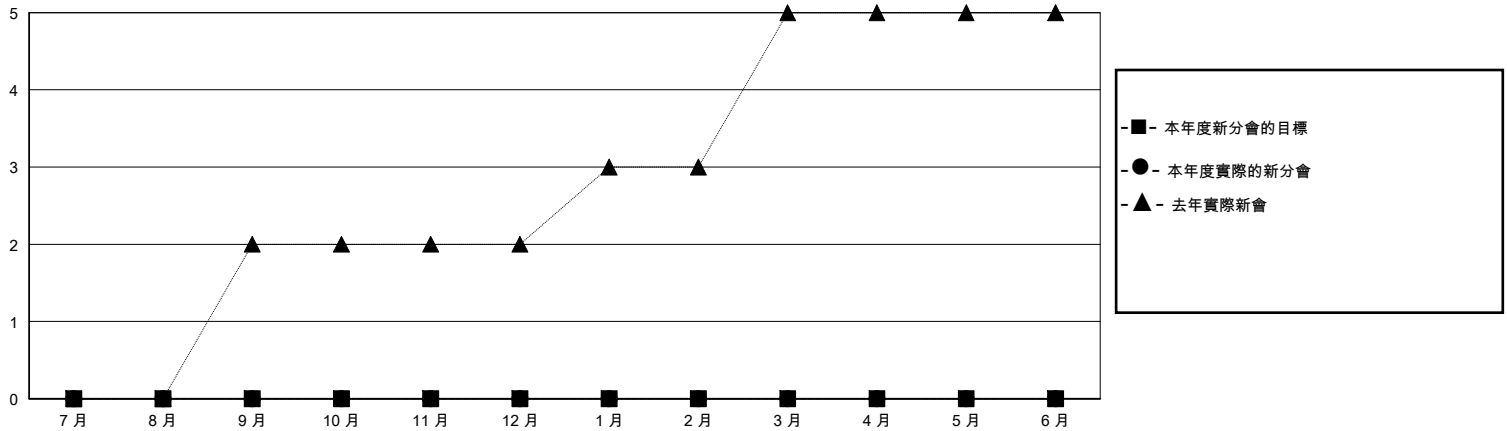

MONTHLY MEMBERSHIP PROGRESS REPORT

District 300A 1

Results as of: 8/31/2024

GMT:

地點 REP OF CHINA

GMT憲章區

分會			
成果 2024-2025			
季	新分會目標	新會	會員流失的分會
7月/8月/9月	0	0	0
10月/11月/12月	0	0	0
1月/2月/3月	0	0	0
4月/5月/6月	0	0	0

位會員@每位須繳			
成果 2024-2025			
季	會員淨增長目標	實際會員增長數	實際退會會員 (包括轉會)
7月/8月/9月	0	210	117
10月/11月/12月	0	0	0
1月/2月/3月	0	0	0
4月/5月/6月	0	0	0

目標與實際新會累積

目標和實際會員累積

已取消的分會: 0	54 CLUBS OF 86 增添1位或以上的新會員	<u>性別分佈</u>	
		男	1,344 (55.01%)
<u>放棄的會員</u>	點擊這裡取得彙計會員數據	女	1,099 (44.99%)
過世		0	總計家庭單位會員數
分會已取消	0	支付減半會費的家庭會員	48
其他	117		
總計	117		